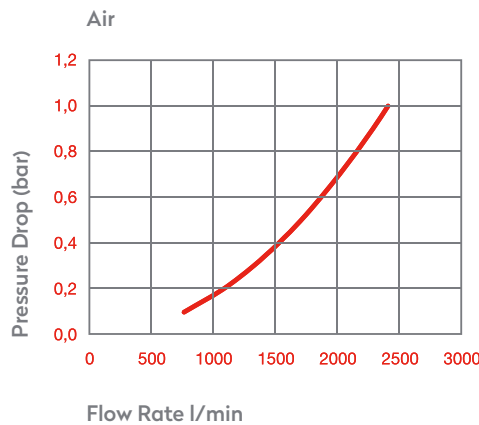

-20° to + 100°C (NBR)
-4° to + 212°F

Shut Off Type

OM 100- 01000
OM 250 - 00500
025 GC 00M

FLOW

1700 lt/min

DN

7.4 mm

Options