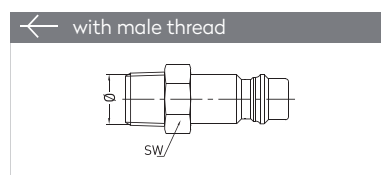

PLUGS STECKNIPPEL

Connection	Part No.	SW	L
6 mm - 1/4"	096 RUE 06	14	43
9 mm - 5/14"	096 RUE 09	17	42
13 mm - 1/2"	096 RUE 13	19	40