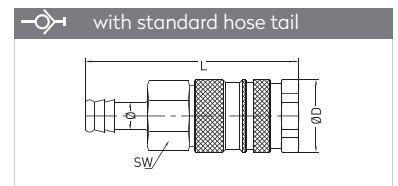

- EPDM
- AISI303
Stainless Steel
- AISI316
Stainless Steel

Plug Profile Serie 096E

Compatible with

- TST SWING COUPLING M
- PARKER - RECTUS 96K
- CEJN 342

QUICK COUPLINGS SCHNELLKUPPLUNGEN

| Connection | Part No. | SW | L | ØD |
|------------|------------|----|------|----|
| BSP 1/8" | 096 EGE 10 | 19 | 58,8 | 23 |
| BSPT 1/4" | 096 RGE 13 | 19 | 60,8 | 23 |
| BSPT 3/8" | 096 RGE 17 | 19 | 60,8 | 23 |
| BSPT 1/2" | 096 RGE 21 | 22 | 54,8 | 23 |

| Connection | Part No. | SW | L | ØD |
|------------|------------|----|------|----|
| BSP 1/4" | 096 DGE 13 | 19 | 58,8 | 23 |
| BSP 3/8" | 096 DGE 17 | 19 | 58,8 | 23 |

| Connection | Part No. | SW | L | ØD |
|--------------|------------|----|------|----|
| 6 mm - 1/4" | 096 HGE 06 | 19 | 74,8 | 23 |
| 7 mm - 9/32" | 096 HGE 07 | 19 | 74,8 | 23 |
| 9 mm - 5/14" | 096 HGE 09 | 19 | 74,8 | 23 |
| 10 mm - 3/8" | 096 HGE 10 | 19 | 74,8 | 23 |
| 13 mm - 1/2" | 096 HGE 13 | 19 | 74,8 | 23 |