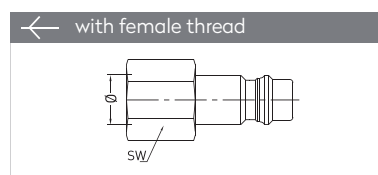

- EPDM
- AISI303
Stainless Steel
- AISI316
Stainless Steel

Plug Profile Serie 096E

Compatible with

- TST SWING COUPLING M
- PARKER - RECTUS 96K
- CEJN 342

QUICK COUPLINGS SCHNELLKUPPLUNGEN

| Connection | Part No. | SW | L | ØD |
|------------|------------|----|------|----|
| BSP 1/8" | 096 EGE 10 | 19 | 58,8 | 23 |
| BSPT 1/4" | 096 RGE 13 | 19 | 60,8 | 23 |
| BSPT 3/8" | 096 RGE 17 | 19 | 60,8 | 23 |
| BSPT 1/2" | 096 RGE 21 | 22 | 54,8 | 23 |

| Connection | Part No. | SW | L | ØD |
|------------|------------|----|------|----|
| BSP 1/4" | 096 DGE 13 | 19 | 58,8 | 23 |
| BSP 3/8" | 096 DGE 17 | 19 | 58,8 | 23 |

| Connection | Part No. | SW | L | ØD |
|--------------|------------|----|------|----|
| 6 mm - 1/4" | 096 HGE 06 | 19 | 74,8 | 23 |
| 7 mm - 9/32" | 096 HGE 07 | 19 | 74,8 | 23 |
| 9 mm - 5/14" | 096 HGE 09 | 19 | 74,8 | 23 |
| 10 mm - 3/8" | 096 HGE 10 | 19 | 74,8 | 23 |
| 13 mm - 1/2" | 096 HGE 13 | 19 | 74,8 | 23 |

PLUGS STECKNIPPEL

| Connection | Part No. | SW | L |
|--------------|------------|----|----|
| 6 mm - 1/4" | 096 RUE 06 | 14 | 43 |
| 9 mm - 5/14" | 096 RUE 09 | 17 | 42 |
| 13 mm - 1/2" | 096 RUE 13 | 19 | 40 |