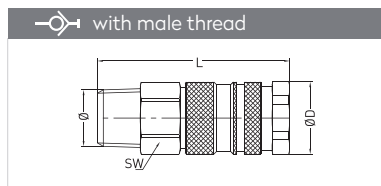

- EPDM
- AISI303
Stainless Steel
- AISI316
Stainless Steel

Plug Profile Serie 096E

Compatible with

- TST SWING COUPLING M
- PARKER - RECTUS 96K
- CEJN 342

QUICK COUPLINGS SCHNELLKUPPLUNGEN

| Connection | Part No. | SW | L | ØD |
|------------|------------|----|------|----|
| BSP 1/8" | 096 EGE 10 | 19 | 58,8 | 23 |
| BSPT 1/4" | 096 RGE 13 | 19 | 60,8 | 23 |
| BSPT 3/8" | 096 RGE 17 | 19 | 60,8 | 23 |
| BSPT 1/2" | 096 RGE 21 | 22 | 54,8 | 23 |

| Connection | Part No. | SW | L | ØD |
|------------|------------|----|------|----|
| BSP 1/4" | 096 DGE 13 | 19 | 58,8 | 23 |
| BSP 3/8" | 096 DGE 17 | 19 | 58,8 | 23 |

| Connection | Part No. | SW | L | ØD |
|--------------|------------|----|------|----|
| 6 mm - 1/4" | 096 HGE 06 | 19 | 74,8 | 23 |
| 7 mm - 9/32" | 096 HGE 07 | 19 | 74,8 | 23 |
| 9 mm - 5/14" | 096 HGE 09 | 19 | 74,8 | 23 |
| 10 mm - 3/8" | 096 HGE 10 | 19 | 74,8 | 23 |
| 13 mm - 1/2" | 096 HGE 13 | 19 | 74,8 | 23 |