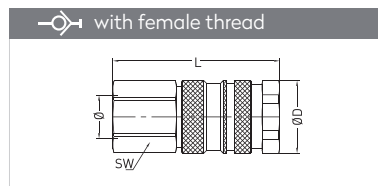

- EPDM
- AISI303
Stainless Steel
- AISI316
Stainless Steel

Plug Profile Serie 096E

Compatible with

- TST SWING COUPLING M
- PARKER - RECTUS 96K
- CEJN 342

QUICK COUPLINGS SCHNELLKUPPLUNGEN

| Connection | Part No. | SW | L | ØD |
|------------|------------|----|------|----|
| BSP 1/8" | 096 EGE 10 | 19 | 58,8 | 23 |
| BSPT 1/4" | 096 RGE 13 | 19 | 60,8 | 23 |
| BSPT 3/8" | 096 RGE 17 | 19 | 60,8 | 23 |
| BSPT 1/2" | 096 RGE 21 | 22 | 54,8 | 23 |

| Connection | Part No. | SW | L | ØD |
|------------|------------|----|------|----|
| BSP 1/4" | 096 DGE 13 | 19 | 58,8 | 23 |
| BSP 3/8" | 096 DGE 17 | 19 | 58,8 | 23 |

| Connection | Part No. | SW | L | ØD |
|--------------|------------|----|------|----|
| 6 mm - 1/4" | 096 HGE 06 | 19 | 74,8 | 23 |
| 7 mm - 9/32" | 096 HGE 07 | 19 | 74,8 | 23 |
| 9 mm - 5/14" | 096 HGE 09 | 19 | 74,8 | 23 |
| 10 mm - 3/8" | 096 HGE 10 | 19 | 74,8 | 23 |
| 13 mm - 1/2" | 096 HGE 13 | 19 | 74,8 | 23 |