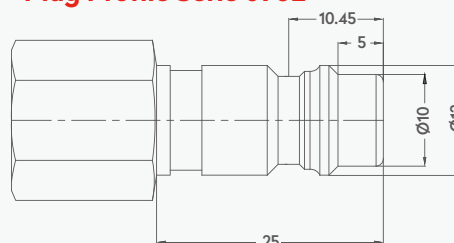

- EPDM
- AISI303
Stainless Steel
- AISI316
Stainless Steel

Plug Profile Serie 096E

Compatible with

- TST SWING COUPLING M
- PARKER - RECTUS 96K
- CEJN 342

QUICK COUPLINGS SCHNELLKUPPLUNGEN

| Connection | Part No. | SW | L | ØD |
|------------|------------|----|------|----|
| BSP 1/8" | 096 EGE 10 | 19 | 58,8 | 23 |
| BSPT 1/4" | 096 RGE 13 | 19 | 60,8 | 23 |
| BSPT 3/8" | 096 RGE 17 | 19 | 60,8 | 23 |
| BSPT 1/2" | 096 RGE 21 | 22 | 54,8 | 23 |