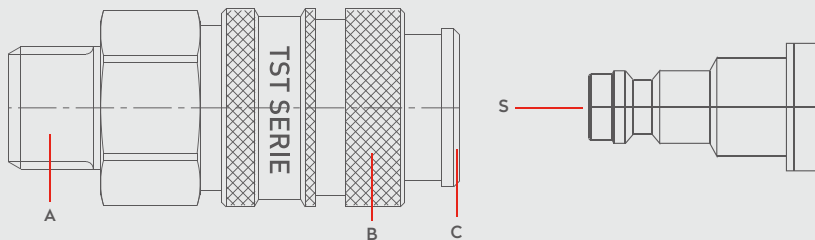

Materials

Material Code

- A = Brass Nickel Plated
- B = Brass Nickel Plated
- C = Brass Nickel Plated
- S = Brass Nickel Plated

0 - 35 bar  
(0-508 PSI)

-20° to + 100°C (NBR)  
-4° to + 212°F

Shut Off Type

## QUICK COUPLINGS SCHNELLKUPPLUNGEN

with male thread

Connection	Green	Brown	Blue	Red	SW	L
BSP 1/8"	021 EG 010	021 EG 310	021 EG 610	021 EG 810	14	46
BSP 1/4"	021 EG 013	021 EG 313	021 EG 613	021 EG 813	17	48

with female thread

Connection	Green	Brown	Blue	Red	SW	L
BSP 1/8"	021 DG 010	021 DG 310	021 DG 610	021 DG 810	14	45.5
BSP 1/4"	021 DG 013	021 DG 313	021 DG 613	021 DG 813	17	47.5

with standard hose tail

Connection	Green	Brown	Blue	Red	SW	L
Ø 4 - 1/6"	021 HG 004	021 HG 304	021 HG 604	021 HG 804	14	56
Ø 6 - 1/4"	021 HG 006	021 HG 306	021 HG 606	021 HG 806	14	56
Ø 8 - 5/16"	021 HG 008	021 HG 308	021 HG 608	021 HG 808	14	56
Ø 9 - 5/14"	021 HG 009	021 HG 309	021 HG 609	021 HG 809	14	56
Ø 10 - 3/8"	021 HG 010	021 HG 310	021 HG 610	021 HG 810	14	56

Connection	Green	Brown	Blue	Red	SW	L
Ø 4 - M 10x1	021 MU 004	021 MU 304	021 MU 604	021 MU 804	17	63
Ø 5 - M 12x1	021 MU 005	021 MU 305	021 MU 605	021 MU 805	17	63