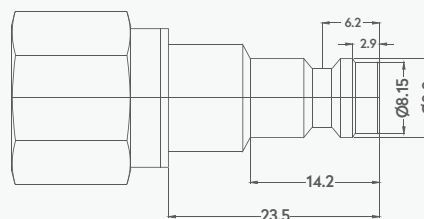

Plug Profile Serie 021K

Compatible with

PARKER - RECTUS 21KA