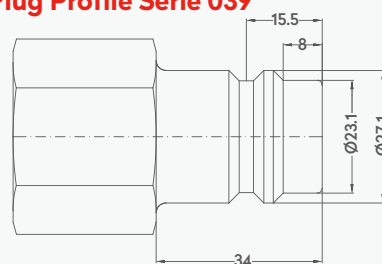

Shut Off Type

OM 353 - 02180
OM 400 - 01700
OM 200 - 02500

FLOW 3000 lt/min

DN 19 mm

Options

- FPM
- NICKEL
- AISI316
Stainless Steel

Plug Profile Serie 039

Compatible with

PARKER - RECTUS 39KB

QUICK COUPLINGS SCHNELLKUPPLUNGEN

Connection	Part No.	SW	L	ØD
BSP 3/4"	039 EGB 26	41	98,5	45
BSP 1"	039 EGB 33	41	101,5	45
BSP 1 1/4"	039 EGB 42	42	101,5	45

Connection	Part No.	SW	L	ØD
BSP 3/4"	039 DGB 26	41	101,5	45
BSP 1"	039 DGB 33	41	102,5	45
BSP 1 1/4"	039 DGB 42	50	105,5	45

Connection	Part No.	SW	L	ØD
16 mm - 5/8"	039 HGB 16	41	117,5	45
19 mm - 3/4"	039 HGB 19	41	117,5	45
25 mm - 1"	039 HGB 25	41	117,5	45

PLUGS STECKNIPPEL

Connection	Part No.	SW	L
BSP 3/4"	039 EUB 26	41	94
BSP 1"	039 EUB 33	41	97
BSP 1 1/4"	039 EUB 42	42	97