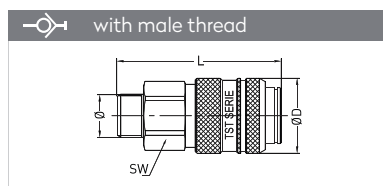

Shut Off Type

OM 353 - 02180
OM 400 - 01700
OM 200 - 02500

FLOW 3000 lt/min

DN 19 mm

Options

- FPM
- NICKEL
- AISI316
Stainless Steel

Plug Profile Serie 039

Compatible with

PARKER - RECTUS 39KB

QUICK COUPLINGS SCHNELLKUPPLUNGEN

Connection	Part No.	SW	L	ØD
BSP 3/4"	039 EGB 26	41	98,5	45
BSP 1"	039 EGB 33	41	101,5	45
BSP 1 1/4"	039 EGB 42	42	101,5	45

Connection	Part No.	SW	L	ØD
BSP 3/4"	039 DGB 26	41	101,5	45
BSP 1"	039 DGB 33	41	102,5	45
BSP 1 1/4"	039 DGB 42	50	105,5	45

Connection	Part No.	SW	L	ØD
16 mm - 5/8"	039 HGB 16	41	117,5	45
19 mm - 3/4"	039 HGB 19	41	117,5	45
25 mm - 1"	039 HGB 25	41	117,5	45

PLUGS STECKNIPPEL

Connection	Part No.	SW	L
BSP 3/4"	039 EUB 26	41	94
BSP 1"	039 EUB 33	41	97
BSP 1 1/4"	039 EUB 42	42	97