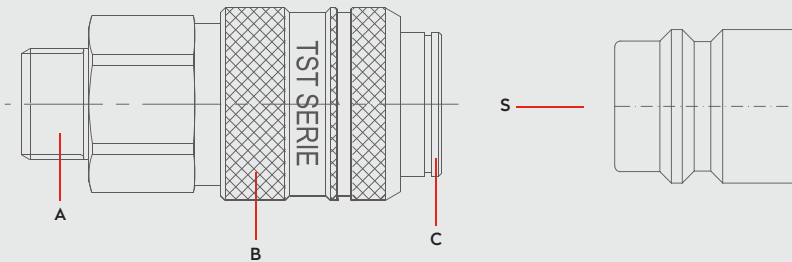

PNEUMATIC COUPLINGS
PNEUMATISCHE KUPPLUNGEN

SERIE 039B

DN19

Materials

Material Code

- A = Brass
- B = Brass
- C = Brass
- S = Brass

0 - 35 bar
(0-508 PSI)

-20° to + 100°C (NBR)
-4° to + 212°F

Shut Off Type

OM 353 - 02180
OM 400 - 01700
OM 200 - 02500

FLOW 3000 lt/min

DN 19 mm

Options

- FPM
- NICKEL
- AISI316
Stainless Steel

Plug Profile Serie 039

Compatible with

PARKER - RECTUS 39KB

QUICK COUPLINGS SCHNELLKUPPLUNGEN

Connection	Part No.	SW	L	ØD
BSP 3/4"	039 EGB 26	41	98,5	45
BSP 1"	039 EGB 33	41	101,5	45
BSP 1 1/4"	039 EGB 42	42	101,5	45

Connection	Part No.	SW	L	ØD
BSP 3/4"	039 DGB 26	41	101,5	45
BSP 1"	039 DGB 33	41	102,5	45
BSP 1 1/4"	039 DGB 42	50	105,5	45

Connection	Part No.	SW	L	ØD
16 mm - 5/8"	039 HGB 16	41	117,5	45
19 mm - 3/4"	039 HGB 19	41	117,5	45
25 mm - 1"	039 HGB 25	41	117,5	45

PLUGS STECKNIPPEL

Connection	Part No.	SW	L
BSP 3/4"	039 EUB 26	41	94
BSP 1"	039 EUB 33	41	97
BSP 1 1/4"	039 EUB 42	42	97