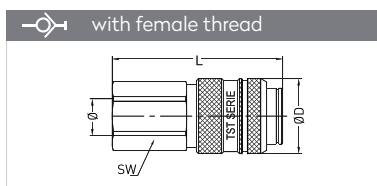

Shut Off Type

OM 353 - 02180
OM 400 - 01700
OM 200 - 02500

FLOW 3000 lt/min

DN 19 mm

Options

- FPM
- NICKEL
- AISI316
Stainless Steel

Plug Profile Serie 039

Compatible with

PARKER - RECTUS 39KB

QUICK COUPLINGS SCHNELLKUPPLUNGEN

Connection	Part No.	SW	L	ØD
BSP 3/4"	039 EGB 26	41	98,5	45
BSP 1"	039 EGB 33	41	101,5	45
BSP 1 1/4"	039 EGB 42	42	101,5	45

Connection	Part No.	SW	L	ØD
BSP 3/4"	039 DGB 26	41	101,5	45
BSP 1"	039 DGB 33	41	102,5	45
BSP 1 1/4"	039 DGB 42	50	105,5	45

Connection	Part No.	SW	L	ØD
16 mm - 5/8"	039 HGB 16	41	117,5	45
19 mm - 3/4"	039 HGB 19	41	117,5	45
25 mm - 1"	039 HGB 25	41	117,5	45

PLUGS STECKNIPPEL

Connection	Part No.	SW	L
BSP 3/4"	039 EUB 26	41	94
BSP 1"	039 EUB 33	41	97
BSP 1 1/4"	039 EUB 42	42	97