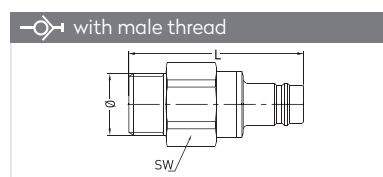

PARKER - RECTUS 39KB

QUICK COUPLINGS SCHNELLKUPPLUNGEN

Connection	Part No.	SW	L	ØD
BSP 3/4"	039 EGB 26	41	98,5	45
BSP 1"	039 EGB 33	41	101,5	45
BSP 1 1/4"	039 EGB 42	42	101,5	45

Connection	Part No.	SW	L	ØD
BSP 3/4"	039 DGB 26	41	101,5	45
BSP 1"	039 DGB 33	41	102,5	45
BSP 1 1/4"	039 DGB 42	50	105,5	45

Connection	Part No.	SW	L	ØD
16 mm - 5/8"	039 HGB 16	41	117,5	45
19 mm - 3/4"	039 HGB 19	41	117,5	45
25 mm - 1"	039 HGB 25	41	117,5	45

PLUGS STECKNIPPEL

Connection	Part No.	SW	L
BSP 3/4"	039 EUB 26	41	94
BSP 1"	039 EUB 33	41	97
BSP 1 1/4"	039 EUB 42	42	97