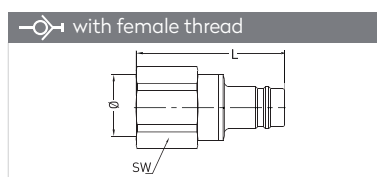

PARKER - RECTUS 39KB

QUICK COUPLINGS SCHNELLKUPPLUNGEN

Connection	Part No.	SW	L	ØD
BSP 3/4"	039 EGB 26	41	98,5	45
BSP 1"	039 EGB 33	41	101,5	45
BSP 1 1/4"	039 EGB 42	42	101,5	45

Connection	Part No.	SW	L	ØD
BSP 3/4"	039 DGB 26	41	101,5	45
BSP 1"	039 DGB 33	41	102,5	45
BSP 1 1/4"	039 DGB 42	50	105,5	45

Connection	Part No.	SW	L	ØD
16 mm - 5/8"	039 HGB 16	41	117,5	45
19 mm - 3/4"	039 HGB 19	41	117,5	45
25 mm - 1"	039 HGB 25	41	117,5	45

PLUGS STECKNIPPEL

Connection	Part No.	SW	L
BSP 3/4"	039 EUB 26	41	94
BSP 1"	039 EUB 33	41	97
BSP 1 1/4"	039 EUB 42	42	97