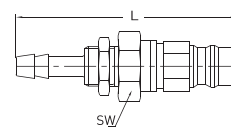

Connection	Red	Yellow	Blue	Black	Brown	Pink	Green	SW	L
Ø 6 M 14x1	025 MU 806	025 MU 706	025 MU 606	025 MU 506	025 MU 306	025 MU 206	025 MU 006	17	60
Ø 9 M 14x1	025 MU 808	025 MU 708	025 MU 608	025 MU 508	025 MU 308	025 MU 208	025 MU 008	17	60
Ø 13 M 16x1	025 MU 813	025 MU 713	025 MU 613	025 MU 513	025 MU 313	025 MU 213	025 MU 013	19	60