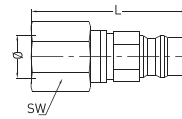

Connection	Red	Yellow	Blue	Black	Brown	Pink	Green	SW	L
BSP 1/4"	025 DU 813	025 DU 713	025 DU 613	025 DU 513	025 DU 313	025 DU 213	025 DU 013	17	36,5
BSP 3/8"	025 DU 817	025 DU 717	025 DU 617	025 DU 517	025 DU 317	025 DU 217	025 DU 017	19	36,5

with standard hose tail