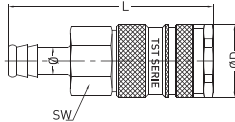

Connection	Red	Yellow	Blue	Black	Brown	Pink	Green	SW	L
Ø 6 - 1/4"	025 HG 806	025 HG 706	025 HG 606	025 HG 506	025 HG 306	025 HG 206	025 HG 006	19	70,3
Ø 9 - 5/14"	025 HG 809	025 HG 709	025 HG 609	025 HG 509	025 HG 309	025 HG 209	025 HG 009	19	70,3
Ø 13 - 1/2"	025 HG 813	025 HG 713	025 HG 613	025 HG 513	025 HG 313	025 HG 213	025 HG 013	19	70,3

with plastic hose tail