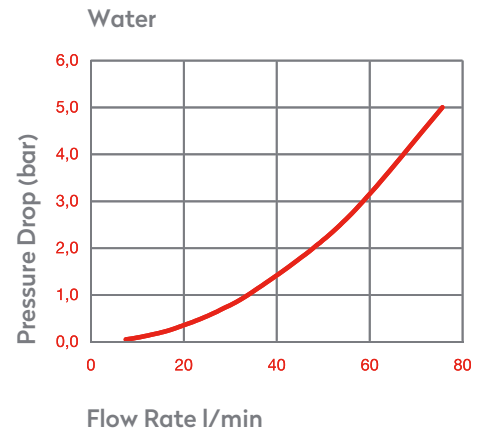

-20° to + 100°C (NBR)
-4° to + 212°F

Shut Off Type

OM 250 - 00500
OM 100 - 01000
025GC00M

DN 7.8 mm

Options

FPM

EPDM

AISI303
Stainless Steel