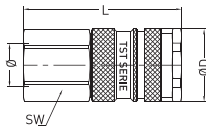

Connection	Red	Yellow	Blue	Black	Brown	Pink	Green	SW	L
BSP T 1/4"	025 RG 813	025 RG 713	025 RG 613	025 RG 513	025 RG 313	025 RG 213	025 RG 013	19	59,3
BSP T 3/8"	025 RG 817	025 RG 717	025 RG 617	025 RG 517	025 RG 317	025 RG 217	025 RG 017	19	60,3
BSP T 1/2"	025 RG 821	025 RG 721	025 RG 621	025 RG 521	025 RG 321	025 RG 221	025 RG 021	22	54,3

with female thread

Connection	Red	Yellow	Blue	Black	Brown	Pink	Green	SW	L
BSP 1/4"	025 DG 813	025 DG 713	025 DG 613	025 DG 513	025 DG 313	025 DG 213	025 DG 013	19	54,3
BSP 3/8"	025 DG 817	025 DG 717	025 DG 617	025 DG 517	025 DG 317	025 DG 217	025 DG 017	19	54,3
BSP 1/2"	025 DG 821	025 DG 721	025 DG 621	025 DG 521	025 DG 321	025 DG 221	025 DG 021	24	56,3