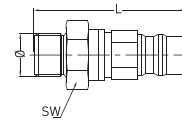

with female thread

Connection	Red	Yellow	Blue	Black	Brown	Pink	Green	SW	L
BSP 1/4"	025 DG 813	025 DG 713	025 DG 613	025 DG 513	025 DG 313	025 DG 213	025 DG 013	19	54,3
BSP 3/8"	025 DG 817	025 DG 717	025 DG 617	025 DG 517	025 DG 317	025 DG 217	025 DG 017	19	54,3
BSP 1/2"	025 DG 821	025 DG 721	025 DG 621	025 DG 521	025 DG 321	025 DG 221	025 DG 021	24	56,3

with plastic hose tail

Connection	Red	Yellow	Blue	Black	Brown	Pink	Green	SW	L
6 x 8 M 12x1	025 PG 806	025 PG 706	025 PG 606	025 PG 506	025 PG 306	025 PG 206	025 PG 006	19	61,3
8 x 10 M 16x1	025 PG 808	025 PG 708	025 PG 608	025 PG 508	025 PG 308	025 PG 208	025 PG 008	19	64,3
10 x 12 M 16x1	025 PG 810	025 PG 710	025 PG 610	025 PG 510	025 PG 310	025 PG 210	025 PG 010	19	65

with panel mount standard hose tail

Connection	Red	Yellow	Blue	Black	Brown	Pink	Green	SW	L
Ø 6 M 12x1	025 MG 806	025 MG 706	025 MG 606	025 MG 506	025 MG 306	025 MG 206	025 MG 006	19	78,3
Ø 8 M 16x1	025 MG 808	025 MG 708	025 MG 608	025 MG 508	025 MG 308	025 MG 208	025 MG 008	19	78,3
Ø 10 BSP 1/4"	025 MG 810	025 MG 710	025 MG 610	025 MG 510	025 MG 310	025 MG 210	025 MG 010	19	78,3

PLUGS STECKNIPPEL

with male thread

Connection	Red	Yellow	Blue	Black	Brown	Pink	Green	SW	L
BSP 1/4"	025 EU 813	025 EU 713	025 EU 613	025 EU 513	025 EU 313	025 EU 213	025 EU 013	17	38
BSP 3/8"	025 EU 817	025 EU 717	025 EU 617	025 EU 517	025 EU 317	025 EU 217	025 EU 017	19	38
BSP 1/2"	025 EU 821	025 EU 721	025 EU 621	025 EU 521	025 EU 321	025 EU 221	025 EU 021	22	41