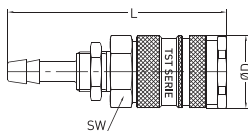

Connection	Red	Yellow	Blue	Black	Brown	Pink	Green	SW	L
Ø 6 M 12x1	025 MG 806	025 MG 706	025 MG 606	025 MG 506	025 MG 306	025 MG 206	025 MG 006	19	78,3
Ø 8 M 16x1	025 MG 808	025 MG 708	025 MG 608	025 MG 508	025 MG 308	025 MG 208	025 MG 008	19	78,3
Ø 10 BSP 1/4"	025 MG 810	025 MG 710	025 MG 610	025 MG 510	025 MG 310	025 MG 210	025 MG 010	19	78,3