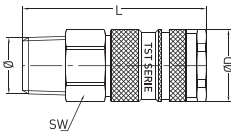

Connection	Red	Yellow	Blue	Black	Brown	Pink	Green	SW	L
BSP T 1/4"	025 RG 813	025 RG 713	025 RG 613	025 RG 513	025 RG 313	025 RG 213	025 RG 013	19	59,3
BSP T 3/8"	025 RG 817	025 RG 717	025 RG 617	025 RG 517	025 RG 317	025 RG 217	025 RG 017	19	60,3
BSP T 1/2"	025 RG 821	025 RG 721	025 RG 621	025 RG 521	025 RG 321	025 RG 221	025 RG 021	22	54,3

with female thread

Connection	Red	Yellow	Blue	Black	Brown	Pink	Green	SW	L
BSP 1/4"	025 DG 813	025 DG 713	025 DG 613	025 DG 513	025 DG 313	025 DG 213	025 DG 013	19	54,3
BSP 3/8"	025 DG 817	025 DG 717	025 DG 617	025 DG 517	025 DG 317	025 DG 217	025 DG 017	19	54,3
BSP 1/2"	025 DG 821	025 DG 721	025 DG 621	025 DG 521	025 DG 321	025 DG 221	025 DG 021	24	56,3