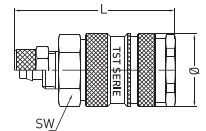

Connection	Red	Yellow	Blue	Black	Brown	Pink	Green	SW	L
6 x 8 M 12x1	025 PG 806	025 PG 706	025 PG 606	025 PG 506	025 PG 306	025 PG 206	025 PG 006	19	61,3
8 x 10 M 16x1	025 PG 808	025 PG 708	025 PG 608	025 PG 508	025 PG 308	025 PG 208	025 PG 008	19	64,3
10 x 12 M 16x1	025 PG 810	025 PG 710	025 PG 610	025 PG 510	025 PG 310	025 PG 210	025 PG 010	19	65

with panel mount standard hose tail