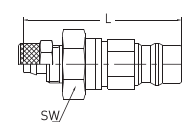

Connection	Red	Yellow	Blue	Black	Brown	Pink	Green	L
Ø 6 - 1/4"	025 HU 806	025 HU 706	025 HU 606	025 HU 506	025 HU 306	025 HU 206	025 HU 006	49
Ø 9 - 5/14"	025 HU 809	025 HU 709	025 HU 609	025 HU 509	025 HU 309	025 HU 209	025 HU 008	49
Ø 13 - 1/2"	025 HU 813	025 HU 713	025 HU 613	025 HU 513	025 HU 313	025 HU 213	025 HU 013	49

with plastic hose tail

Connection	Red	Yellow	Blue	Black	Brown	Pink	Green	SW	L
6 x 8 M 12x1	025 PU 806	025 PU 706	025 PU 606	025 PU 506	025 PU 306	025 PU 206	025 PU 006	17	43
8 x 10 M 16x1	025 PU 808	025 PU 708	025 PU 608	025 PU 508	025 PU 308	025 PU 208	025 PU 008	17	43

with panel mount standard hose tail