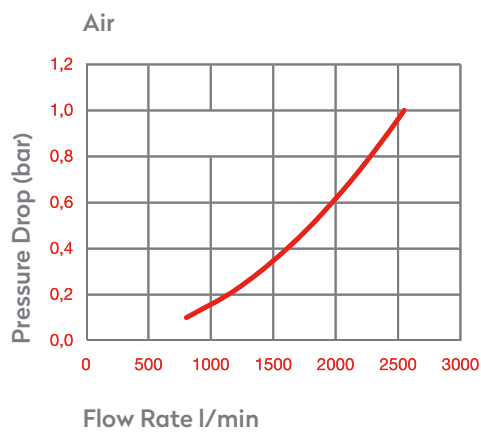

-20° to + 100°C (NBR)
-4° to + 212°F

Shut Off Type

OM 250 - 00500
OM 100 - 01000
025GC00M

DN 7.8 mm

Options

FPM

EPDM

AISI303
Stainless Steel