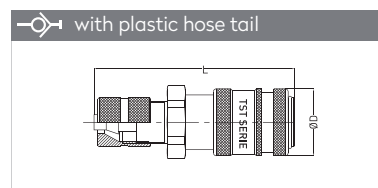

QUICK COUPLINGS SCHNELLKUPPLUNGEN

Connection	Part No.	SW	L	ØD
M 5	020 EGBM 05	9	26	11,5
BSP 1/8"	020 EGB 10	11	27,5	11,5

Connection	Part No.	SW	L	ØD
M 5	020 DGBM 05	9	26	11,5
BSP 1/8"	020 DGB 10	12	28	11,5

Connection	Part No.	L	ØD
3 mm - 1/8"	020 HGB 03	34	11,5
4 mm - 1/6"	020 HGB 04	34	11,5
5 mm - 1/5"	020 HGB 05	34	11,5

Connection	Part No.	SW	L	ØD
3 x 4 mm - M 7x0,5	020 SGB 04	10	44,5	11,5
3 x 5 mm - M 7x0,5	020 SGB 05	10	44,5	11,5
4 x 6 mm - M 8x0,5	020 SGB 06	10	44,5	11,5