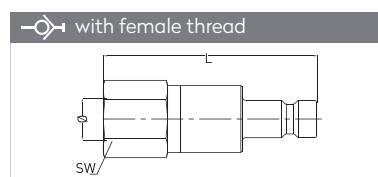

QUICK COUPLINGS SCHNELLKUPPLUNGEN

Connection	Part No.	SW	L	ØD
M 5	020 EGBM 05	9	26	11,5
BSP 1/8"	020 EGB 10	11	27,5	11,5

Connection	Part No.	SW	L	ØD
M 5	020 DGBM 05	9	26	11,5
BSP 1/8"	020 DGB 10	12	28	11,5

Connection	Part No.	L	ØD
3 mm - 1/8"	020 HGB 03	34	11,5
4 mm - 1/6"	020 HGB 04	34	11,5
5 mm - 1/5"	020 HGB 05	34	11,5

Connection	Part No.	SW	L	ØD
3 x 4 mm - M 7x0,5	020 SGB 04	10	44,5	11,5
3 x 5 mm - M 7x0,5	020 SGB 05	10	44,5	11,5
4 x 6 mm - M 8x0,5	020 SGB 06	10	44,5	11,5

Connection	Part No.	SW	L	ØD
3 x 4 mm - M 7x0,5	020 PGB 04	10	32,5	11,5
3 x 5 mm - M 7x0,5	020 PGB 05	10	32,5	11,5
4 x 6 mm - M 8x0,5	020 PGB 06	10	32,5	11,5

Connection	Part No.	SW	L	ØD
3 mm - M 7 x 0,5	020 MGB 03	12	50,5	11,5
4 mm - M 10 x 1	020 MGB 04	12	50,5	11,5
6 mm - M 10 x 1	020 MGB 06	12	50,5	11,5

PLUGS STECKNIPPEL

Connection	Part No.	SW	L
M 5	020 EUBM 05	9	28
BSP 1/8"	020 EUB 10	11	29,5

Connection	Part No.	SW	L
M 5	020 DUBM 05	9	28
BSP 1/8"	020 DUB 10	12	30

Connection	Part No.	L	ØD
3 mm - 1/8"	020 HUB 03	36	9
4 mm - 1/6"	020 HUB 04	36	9
5 mm - 1/5"	020 HUB 05	36	9