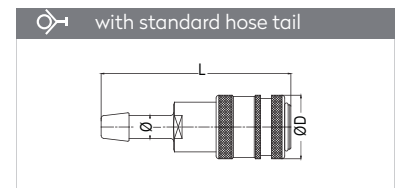

2.7 mm

Options

FPM

AISI303
Stainless Steel

AISI316
Stainless Steel

Plug Profile Serie 020B

Compatible with

PARKER - RECTUS 20KB
WALTHER 06-003

QUICK COUPLINGS SCHNELLKUPPLUNGEN

Connection	Part No.	SW	L	ØD
M 5	020 EGBM 05	9	26	11,5
BSP 1/8"	020 EGB 10	11	27,5	11,5

Connection	Part No.	SW	L	ØD
M 5	020 DGBM 05	9	26	11,5
BSP 1/8"	020 DGB 10	12	28	11,5