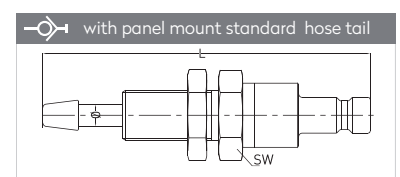

Connection	Part No.	SW	L	ØD
3 x 4 mm - M 7x0,5	020 PGB 04	10	32,5	11,5
3 x 5 mm - M 7x0,5	020 PGB 05	10	32,5	11,5
4 x 6 mm - M 8x0,5	020 PGB 06	10	32,5	11,5

Connection	Part No.	SW	L	ØD
3 mm - M 7 x 0,5	020 MGB 03	12	50,5	11,5
4 mm - M 10 x 1	020 MGB 04	12	50,5	11,5
6 mm - M 10 x 1	020 MGB 06	12	50,5	11,5

PLUGS STECKNIPPEL

Connection	Part No.	SW	L
M 5	020 EUBM 05	9	28
BSP 1/8"	020 EUB 10	11	29,5

Connection	Part No.	SW	L
M 5	020 DUBM 05	9	28
BSP 1/8"	020 DUB 10	12	30

Connection	Part No.	L	ØD
3 mm - 1/8"	020 HUB 03	36	9
4 mm - 1/6"	020 HUB 04	36	9
5 mm - 1/5"	020 HUB 05	36	9

Connection	Part No.	SW	L
3 x 4 mm - M 7x0,5	020 SUB 04	10	46,5
3 x 5 mm - M 7x0,5	020 SUB 05	10	46,5
4 x 6 mm - M 8x0,5	020 SUB 06	10	46,5

Connection	Part No.	SW	L
3 x 4 mm - M 7x0,5	020 PUB 04	10	34,5
3 x 5 mm - M 8x0,5	020 PUB 05	10	34,5
4 x 6 mm - M 8x0,5	020 PUB 06	10	34,5