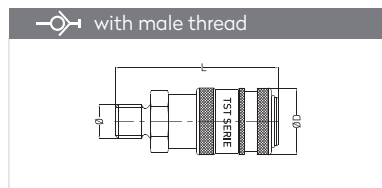

QUICK COUPLINGS SCHNELLKUPPLUNGEN

Connection	Part No.	SW	L	ØD
M 5	020 EGBM 05	9	26	11,5
BSP 1/8"	020 EGB 10	11	27,5	11,5

Connection	Part No.	SW	L	ØD
M 5	020 DGBM 05	9	26	11,5
BSP 1/8"	020 DGB 10	12	28	11,5

Connection	Part No.	L	ØD
3 mm - 1/8"	020 HGB 03	34	11,5
4 mm - 1/6"	020 HGB 04	34	11,5
5 mm - 1/5"	020 HGB 05	34	11,5

Connection	Part No.	SW	L	ØD
3 x 4 mm - M 7x0,5	020 SGB 04	10	44,5	11,5
3 x 5 mm - M 7x0,5	020 SGB 05	10	44,5	11,5
4 x 6 mm - M 8x0,5	020 SGB 06	10	44,5	11,5