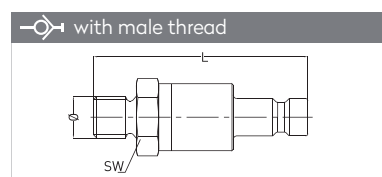

PLUGS STECKNIPPEL

Connection	Part No.	SW	L
M 5	020 EUBM 05	9	28
BSP 1/8"	020 EUB 10	11	29,5