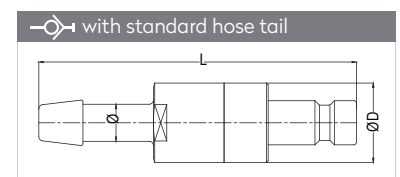

Connection	Part No.	L	ØD
3 mm - 1/8"	020 HGB 03	34	11,5
4 mm - 1/6"	020 HGB 04	34	11,5
5 mm - 1/5"	020 HGB 05	34	11,5

Connection	Part No.	SW	L	ØD
3 x 4 mm - M 7x0,5	020 SGB 04	10	44,5	11,5
3 x 5 mm - M 7x0,5	020 SGB 05	10	44,5	11,5
4 x 6 mm - M 8x0,5	020 SGB 06	10	44,5	11,5

Connection	Part No.	SW	L	ØD
3 x 4 mm - M 7x0,5	020 PGB 04	10	32,5	11,5
3 x 5 mm - M 7x0,5	020 PGB 05	10	32,5	11,5
4 x 6 mm - M 8x0,5	020 PGB 06	10	32,5	11,5

Connection	Part No.	SW	L	ØD
3 mm - M 7 x 0,5	020 MGB 03	12	50,5	11,5
4 mm - M 10 x 1	020 MGB 04	12	50,5	11,5
6 mm - M 10 x 1	020 MGB 06	12	50,5	11,5

PLUGS STECKNIPPEL

Connection	Part No.	SW	L
M 5	020 EUBM 05	9	28
BSP 1/8"	020 EUB 10	11	29,5

Connection	Part No.	SW	L
M 5	020 DUBM 05	9	28
BSP 1/8"	020 DUB 10	12	30

Connection	Part No.	L	ØD
3 mm - 1/8"	020 HUB 03	36	9
4 mm - 1/6"	020 HUB 04	36	9
5 mm - 1/5"	020 HUB 05	36	9