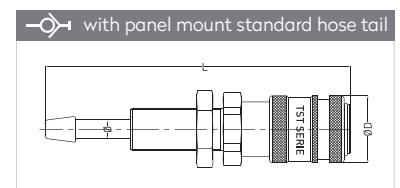

Connection	Part No.	SW	L	ØD
3 mm - M 7 x 0,5	020 MGB 03	12	50,5	11,5
4 mm - M 10 x 1	020 MGB 04	12	50,5	11,5
6 mm - M 10 x 1	020 MGB 06	12	50,5	11,5