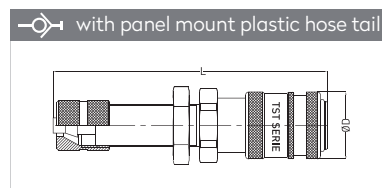

QUICK COUPLINGS SCHNELLKUPPLUNGEN

Connection	Part No.	SW	L	ØD
M 5	020 EGBM 05	9	26	11,5
BSP 1/8"	020 EGB 10	11	27,5	11,5

Connection	Part No.	SW	L	ØD
M 5	020 DGBM 05	9	26	11,5
BSP 1/8"	020 DGB 10	12	28	11,5

Connection	Part No.	L	ØD
3 mm - 1/8"	020 HGB 03	34	11,5
4 mm - 1/6"	020 HGB 04	34	11,5
5 mm - 1/5"	020 HGB 05	34	11,5

Connection	Part No.	SW	L	ØD
3 x 4 mm - M 7x0,5	020 SGB 04	10	44,5	11,5
3 x 5 mm - M 7x0,5	020 SGB 05	10	44,5	11,5
4 x 6 mm - M 8x0,5	020 SGB 06	10	44,5	11,5