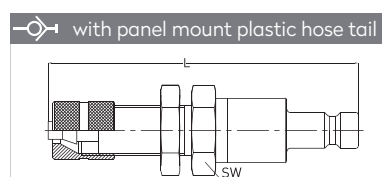

Connection	Part No.	SW	L	ØD
3 x 4 mm - M 7x0,5	020 PGB 04	10	32,5	11,5
3 x 5 mm - M 7x0,5	020 PGB 05	10	32,5	11,5
4 x 6 mm - M 8x0,5	020 PGB 06	10	32,5	11,5

Connection	Part No.	SW	L	ØD
3 mm - M 7 x 0,5	020 MGB 03	12	50,5	11,5
4 mm - M 10 x 1	020 MGB 04	12	50,5	11,5
6 mm - M 10 x 1	020 MGB 06	12	50,5	11,5

PLUGS STECKNIPPEL

Connection	Part No.	SW	L
M 5	020 EUBM 05	9	28
BSP 1/8"	020 EUB 10	11	29,5

Connection	Part No.	SW	L
M 5	020 DUBM 05	9	28
BSP 1/8"	020 DUB 10	12	30

Connection	Part No.	L	ØD
3 mm - 1/8"	020 HUB 03	36	9
4 mm - 1/6"	020 HUB 04	36	9
5 mm - 1/5"	020 HUB 05	36	9

Connection	Part No.	SW	L
3 x 4 mm - M 7x0,5	020 SUB 04	10	46,5
3 x 5 mm - M 7x0,5	020 SUB 05	10	46,5
4 x 6 mm - M 8x0,5	020 SUB 06	10	46,5

Connection	Part No.	SW	L
3 x 4 mm - M 7x0,5	020 PUB 04	10	34,5
3 x 5 mm - M 8x0,5	020 PUB 05	10	34,5
4 x 6 mm - M 8x0,5	020 PUB 06	10	34,5