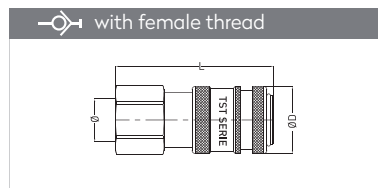

QUICK COUPLINGS SCHNELLKUPPLUNGEN

Connection	Part No.	SW	L	ØD
M 5	020 EGBM 05	9	26	11,5
BSP 1/8"	020 EGB 10	11	27,5	11,5

Connection	Part No.	SW	L	ØD
M 5	020 DGBM 05	9	26	11,5
BSP 1/8"	020 DGB 10	12	28	11,5

Connection	Part No.	L	ØD
3 mm - 1/8"	020 HGB 03	34	11,5
4 mm - 1/6"	020 HGB 04	34	11,5
5 mm - 1/5"	020 HGB 05	34	11,5

Connection	Part No.	SW	L	ØD
3 x 4 mm - M 7x0,5	020 SGB 04	10	44,5	11,5
3 x 5 mm - M 7x0,5	020 SGB 05	10	44,5	11,5
4 x 6 mm - M 8x0,5	020 SGB 06	10	44,5	11,5