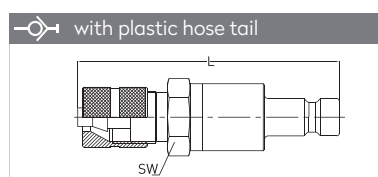

Connection	Part No.	SW	L	ØD
3 x 4 mm - M 7x0,5	020 PGB 04	10	32,5	11,5
3 x 5 mm - M 7x0,5	020 PGB 05	10	32,5	11,5
4 x 6 mm - M 8x0,5	020 PGB 06	10	32,5	11,5

Connection	Part No.	SW	L	ØD
3 mm - M 7 x 0,5	020 MGB 03	12	50,5	11,5
4 mm - M 10 x 1	020 MGB 04	12	50,5	11,5
6 mm - M 10 x 1	020 MGB 06	12	50,5	11,5

PLUGS STECKNIPPEL

Connection	Part No.	SW	L
M 5	020 EUBM 05	9	28
BSP 1/8"	020 EUB 10	11	29,5

Connection	Part No.	SW	L
M 5	020 DUBM 05	9	28
BSP 1/8"	020 DUB 10	12	30

Connection	Part No.	L	ØD
3 mm - 1/8"	020 HUB 03	36	9
4 mm - 1/6"	020 HUB 04	36	9
5 mm - 1/5"	020 HUB 05	36	9

Connection	Part No.	SW	L
3 x 4 mm - M 7x0,5	020 SUB 04	10	46,5
3 x 5 mm - M 7x0,5	020 SUB 05	10	46,5
4 x 6 mm - M 8x0,5	020 SUB 06	10	46,5

Connection	Part No.	SW	L
3 x 4 mm - M 7x0,5	020 PUB 04	10	34,5
3 x 5 mm - M 8x0,5	020 PUB 05	10	34,5
4 x 6 mm - M 8x0,5	020 PUB 06	10	34,5