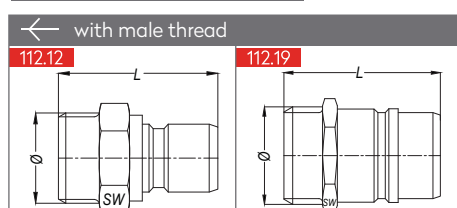

VALVED QUICK COUPLINGS SCHNELLKUPPLUNGEN MIT VENTIL

Part No.	Ø	SW	L	Ød
112.12 DG 17	BSP 3/8"	27	55.5	28.8
112.12 DG 21	BSP 1/2"	27	55.5	28.8

Part No.	Ø	SW	L	Ød
112.12 HG 13	Ø13	27	87.7	28.8
112.12 HG 15	Ø15	27	87.7	28.8
112.12 HG 19	Ø19	27	93.3	28.8
112.19 HG 19	Ø19	36	90.5	39.6

UNVALVED QUICK COUPLINGS SCHNELLKUPPLUNGEN OHNE VENTIL

Part No.	Ø	SW	L	Ød
112.12 DGF 17	BSP 3/8"	24	34	28.8
112.12 DGF 21	BSP 1/2"	24	34	28.8
112.12 DGF 26	BSP 3/4"	30	38	28.8
112.12 DGF 33	BSP 1"	36	40	28.8
112.19 DGF 33	BSP 1"	36	45	39.6

Part No.	Ø	L	Ød
112.12 HGF 12	Ø12	51	28.8
112.12 HGF 15	Ø15	51	28.8
112.12 HGF 19	Ø19	57	28.8
112.19 HGF 19	Ø19	70	39.6
112.19 HGF 25	Ø25	70	39.6

PLUGS STECKNIPPEL

Part No.	Ø	SW	L
112.12 EU 17	BSP 3/8"	22	31.5
112.12 EU 21	BSP 1/2"	22	37
112.12 EU 26	BSP 3/4"	27	41
112.12 EU 33	BSP 1"	35	41
112.19 EU 26	BSP 3/4"	27	42.5
112.19 EU 33	BSP 1"	35	46

Part No.	Ø	SW	L
112.12 DU 13	BSP 1/4"	17	37.5
112.12 DU 17	BSP 3/8"	21	37.5
112.12 DU 21	BSP 1/2"	25	37.5
112.12 DU 26	BSP 3/4"	32	42.5
112.12 DU 33	BSP 1"	38	45.5

Part No.	Ø	L	Ød
112.12 HU 07	Ø7	54	17
112.12 HU 10	Ø10	54	17
112.12 HU 12	Ø12	50	17
112.12 HU 13	Ø13	54	17
112.12 HU 15	Ø15	50	18
112.12 HU 16	Ø16	50	20
112.12 HU 19	Ø19	57.5	21
112.19 HU 19	Ø19	69	25.3
112.19 HU 25	Ø25	73	30