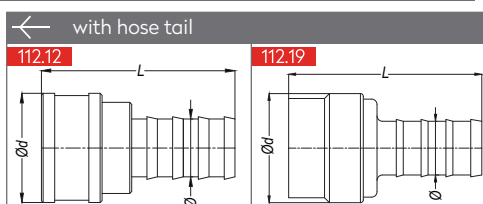

VALVED QUICK COUPLINGS SCHNELLKUPPLUNGEN MIT VENTIL

Part No.	Ø	SW	L	Ød
112.12 DG 17	BSP 3/8"	27	55.5	28.8
112.12 DG 21	BSP 1/2"	27	55.5	28.8

Part No.	Ø	SW	L	Ød
112.12 HG 13	Ø13	27	87.7	28.8
112.12 HG 15	Ø15	27	87.7	28.8
112.12 HG 19	Ø19	27	93.3	28.8
112.19 HG 19	Ø19	36	90.5	39.6

UNVALVED QUICK COUPLINGS SCHNELLKUPPLUNGEN OHNE VENTIL

Part No.	Ø	SW	L	Ød
112.12 DGF 17	BSP 3/8"	24	34	28.8
112.12 DGF 21	BSP 1/2"	24	34	28.8
112.12 DGF 26	BSP 3/4"	30	38	28.8
112.12 DGF 33	BSP 1"	36	40	28.8
112.19 DGF 33	BSP 1"	36	45	39.6

Part No.	Ø	L	Ød
112.12 HGF 12	Ø12	51	28.8
112.12 HGF 15	Ø15	51	28.8
112.12 HGF 19	Ø19	57	28.8
112.19 HGF 19	Ø19	70	39.6
112.19 HGF 25	Ø25	70	39.6

PLUGS STECKNIPPEL

Part No.	Ø	SW	L
112.12 EU 17	BSP 3/8"	22	31.5
112.12 EU 21	BSP 1/2"	22	37
112.12 EU 26	BSP 3/4"	27	41
112.12 EU 33	BSP 1"	35	41
112.19 EU 26	BSP 3/4"	27	42.5
112.19 EU 33	BSP 1"	35	46

Part No.	Ø	SW	L
112.12 DU 13	BSP 1/4"	17	37.5
112.12 DU 17	BSP 3/8"	21	37.5
112.12 DU 21	BSP 1/2"	25	37.5
112.12 DU 26	BSP 3/4"	32	42.5
112.12 DU 33	BSP 1"	38	45.5

Part No.	Ø	L	Ød
112.12 HU 07	Ø7	54	17
112.12 HU 10	Ø10	54	17
112.12 HU 12	Ø12	50	17
112.12 HU 13	Ø13	54	17
112.12 HU 15	Ø15	50	18
112.12 HU 16	Ø16	50	20
112.12 HU 19	Ø19	57.5	21
112.19 HU 19	Ø19	69	25.3
112.19 HU 25	Ø25	73	30