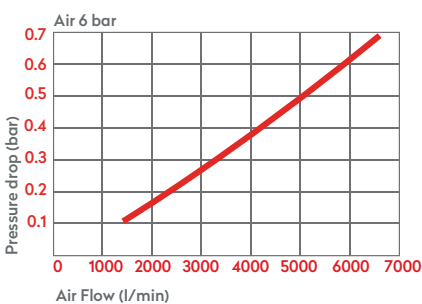

■ 112.19

Compatible with

PARKER - LEGRIS Ø12 - Ø19