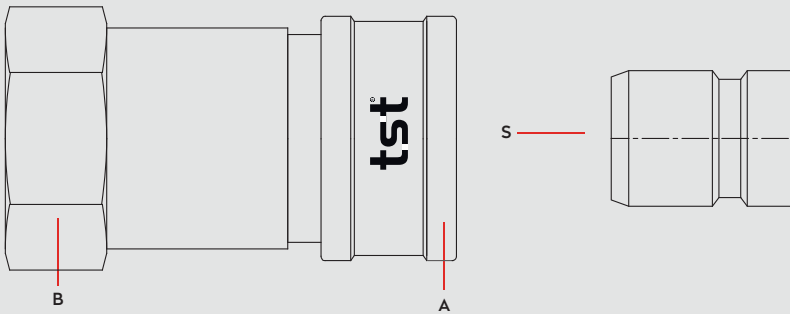

Materials

Material Code

- A = Brass Nickel Plated
- B = Brass Nickel Plated
- S = Brass Nickel Plated

0 - 10 bar

-40° to + 105°C (NBR)

Options

AISI316
Stainless Steel

TST 112.12
OM 262 - 01510
OM 200 - 00800 (valved)
TST 112.19
OM 353 - 02340
OM 200 - 03000 (valved)
07219VC00M (valved)

VALVED QUICK COUPLINGS SCHNELLKUPPLUNGEN MIT VENTIL

Part No.	Ø	SW	L	Ød
112.12 DG 17	BSP 3/8"	27	55.5	28.8
112.12 DG 21	BSP 1/2"	27	55.5	28.8

Part No.	Ø	SW	L	Ød
112.12 HG 13	Ø13	27	87.7	28.8
112.12 HG 15	Ø15	27	87.7	28.8
112.12 HG 19	Ø19	27	93.3	28.8
112.19 HG 19	Ø19	36	90.5	39.6

Part No.	Ø	SW	L
112.12 DU 13	BSP 1/4"	17	37.5
112.12 DU 17	BSP 3/8"	21	37.5
112.12 DU 21	BSP 1/2"	25	37.5
112.12 DU 26	BSP 3/4"	32	42.5
112.12 DU 33	BSP 1"	38	45.5

Part No.	Ø	L	Ød
112.12 HU 07	Ø7	54	17
112.12 HU 10	Ø10	54	17
112.12 HU 12	Ø12	50	17
112.12 HU 13	Ø13	54	17
112.12 HU 15	Ø15	50	18
112.12 HU 16	Ø16	50	20
112.12 HU 19	Ø19	57.5	21
112.19 HU 19	Ø19	69	25.3
112.19 HU 25	Ø25	73	30

Part No.	Ø	L	Ød
112.12 DN 17	BSP 3/8"	32	20
112.12 DN 21	BSP 1/2"	35	24
112.12 DN 26	BSP 3/4"	39	32
112.12 DN 33	BSP 1"	44	39