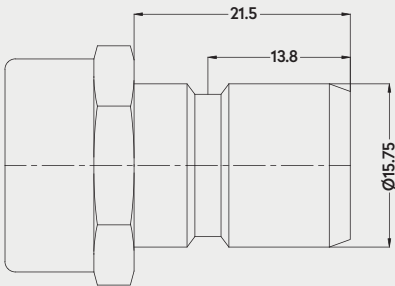

Plug Profile Serie 112

■ 112.12