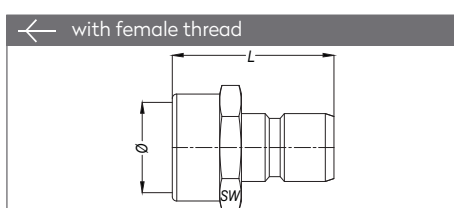

VALVED QUICK COUPLINGS SCHNELLKUPPLUNGEN MIT VENTIL

Part No.	Ø	SW	L	Ød
112.12 DG 17	BSP 3/8"	27	55.5	28.8
112.12 DG 21	BSP 1/2"	27	55.5	28.8

Part No.	Ø	SW	L	Ød
112.12 HG 13	Ø13	27	87.7	28.8
112.12 HG 15	Ø15	27	87.7	28.8
112.12 HG 19	Ø19	27	93.3	28.8
112.19 HG 19	Ø19	36	90.5	39.6

UNVALVED QUICK COUPLINGS SCHNELLKUPPLUNGEN OHNE VENTIL

Part No.	Ø	SW	L	Ød
112.12 DGF 17	BSP 3/8"	24	34	28.8
112.12 DGF 21	BSP 1/2"	24	34	28.8
112.12 DGF 26	BSP 3/4"	30	38	28.8
112.12 DGF 33	BSP 1"	36	40	28.8
112.19 DGF 33	BSP 1"	36	45	39.6

Part No.	Ø	L	Ød
112.12 HGF 12	Ø12	51	28.8
112.12 HGF 15	Ø15	51	28.8
112.12 HGF 19	Ø19	57	28.8
112.19 HGF 19	Ø19	70	39.6
112.19 HGF 25	Ø25	70	39.6

PLUGS STECKNIPPEL

Part No.	Ø	SW	L
112.12 EU 17	BSP 3/8"	22	31.5
112.12 EU 21	BSP 1/2"	22	37
112.12 EU 26	BSP 3/4"	27	41
112.12 EU 33	BSP 1"	35	41
112.19 EU 26	BSP 3/4"	27	42.5
112.19 EU 33	BSP 1"	35	46

Part No.	Ø	SW	L
112.12 DU 13	BSP 1/4"	17	37.5
112.12 DU 17	BSP 3/8"	21	37.5
112.12 DU 21	BSP 1/2"	25	37.5
112.12 DU 26	BSP 3/4"	32	42.5
112.12 DU 33	BSP 1"	38	45.5

Part No.	Ø	L	Ød
112.12 HU 07	Ø7	54	17
112.12 HU 10	Ø10	54	17
112.12 HU 12	Ø12	50	17
112.12 HU 13	Ø13	54	17
112.12 HU 15	Ø15	50	18
112.12 HU 16	Ø16	50	20
112.12 HU 19	Ø19	57.5	21
112.19 HU 19	Ø19	69	25.3
112.19 HU 25	Ø25	73	30