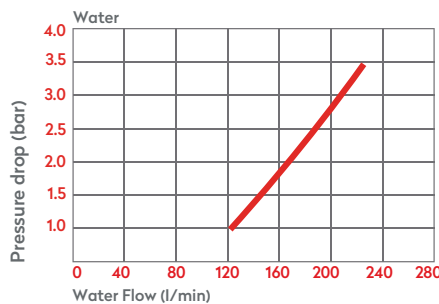

■ 112.19

Compatible with

PARKER - LEGRIS Ø12 - Ø19