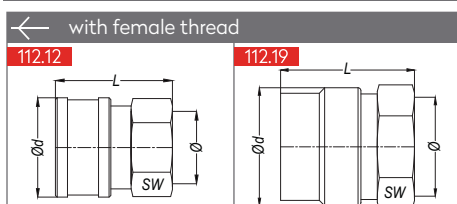

Shut Off Type

DN

12 - 19 mm

Plug Profile Serie 112

■ 112.12

■ 112.19

Compatible with

PARKER - LEGRIS Ø12 - Ø19

VALVED QUICK COUPLINGS SCHNELLKUPPLUNGEN MIT VENTIL

Part No.	Ø	SW	L	Ød
112.12 DG 17	BSP 3/8"	27	55.5	28.8
112.12 DG 21	BSP 1/2"	27	55.5	28.8

Part No.	Ø	SW	L	Ød
112.12 HG 13	Ø13	27	87.7	28.8
112.12 HG 15	Ø15	27	87.7	28.8
112.12 HG 19	Ø19	27	93.3	28.8
112.19 HG 19	Ø19	36	90.5	39.6

UNVALVED QUICK COUPLINGS SCHNELLKUPPLUNGEN OHNE VENTIL

Part No.	Ø	SW	L	Ød
112.12 DGF 17	BSP 3/8"	24	34	28.8
112.12 DGF 21	BSP 1/2"	24	34	28.8
112.12 DGF 26	BSP 3/4"	30	38	28.8
112.12 DGF 33	BSP 1"	36	40	28.8
112.19 DGF 33	BSP 1"	36	45	39.6

Part No.	Ø	SW	L
112.12 DU 13	BSP 1/4"	17	37.5
112.12 DU 17	BSP 3/8"	21	37.5
112.12 DU 21	BSP 1/2"	25	37.5
112.12 DU 26	BSP 3/4"	32	42.5
112.12 DU 33	BSP 1"	38	45.5

Part No.	Ø	L	Ød
112.12 HU 07	Ø7	54	17
112.12 HU 10	Ø10	54	17
112.12 HU 12	Ø12	50	17
112.12 HU 13	Ø13	54	17
112.12 HU 15	Ø15	50	18
112.12 HU 16	Ø16	50	20
112.12 HU 19	Ø19	57.5	21
112.19 HU 19	Ø19	69	25.3
112.19 HU 25	Ø25	73	30