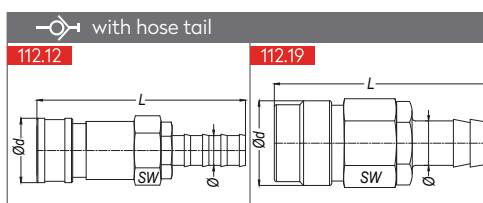

Shut Off Type

DN

12 - 19 mm

Plug Profile Serie 112

■ 112.12

■ 112.19

Compatible with

PARKER - LEGRIS Ø12 - Ø19

VALVED QUICK COUPLINGS SCHNELLKUPPLUNGEN MIT VENTIL

Part No.	Ø	SW	L	Ød
112.12 DG 17	BSP 3/8"	27	55.5	28.8
112.12 DG 21	BSP 1/2"	27	55.5	28.8

Part No.	Ø	SW	L	Ød
112.12 HG 13	Ø13	27	87.7	28.8
112.12 HG 15	Ø15	27	87.7	28.8
112.12 HG 19	Ø19	27	93.3	28.8
112.19 HG 19	Ø19	36	90.5	39.6

UNVALVED QUICK COUPLINGS SCHNELLKUPPLUNGEN OHNE VENTIL

Part No.	Ø	SW	L	Ød
112.12 DGF 17	BSP 3/8"	24	34	28.8
112.12 DGF 21	BSP 1/2"	24	34	28.8
112.12 DGF 26	BSP 3/4"	30	38	28.8
112.12 DGF 33	BSP 1"	36	40	28.8
112.19 DGF 33	BSP 1"	36	45	39.6

Part No.	Ø	SW	L
112.12 DU 13	BSP 1/4"	17	37.5
112.12 DU 17	BSP 3/8"	21	37.5
112.12 DU 21	BSP 1/2"	25	37.5
112.12 DU 26	BSP 3/4"	32	42.5
112.12 DU 33	BSP 1"	38	45.5

Part No.	Ø	L	Ød
112.12 HU 07	Ø7	54	17
112.12 HU 10	Ø10	54	17
112.12 HU 12	Ø12	50	17
112.12 HU 13	Ø13	54	17
112.12 HU 15	Ø15	50	18
112.12 HU 16	Ø16	50	20
112.12 HU 19	Ø19	57.5	21
112.19 HU 19	Ø19	69	25.3
112.19 HU 25	Ø25	73	30