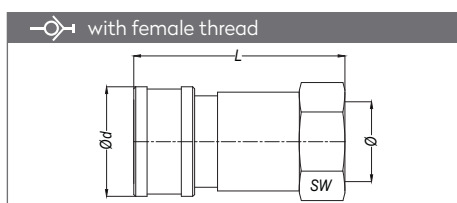

VALVED QUICK COUPLINGS SCHNELLKUPPLUNGEN MIT VENTIL

Part No.	Ø	SW	L	Ød
112.12 DG 17	BSP 3/8"	27	55.5	28.8
112.12 DG 21	BSP 1/2"	27	55.5	28.8

Part No.	Ø	SW	L	Ød
112.12 HG 13	Ø13	27	87.7	28.8
112.12 HG 15	Ø15	27	87.7	28.8
112.12 HG 19	Ø19	27	93.3	28.8
112.19 HG 19	Ø19	36	90.5	39.6

UNVALVED QUICK COUPLINGS SCHNELLKUPPLUNGEN OHNE VENTIL

Part No.	Ø	SW	L	Ød
112.12 DGF 17	BSP 3/8"	24	34	28.8
112.12 DGF 21	BSP 1/2"	24	34	28.8
112.12 DGF 26	BSP 3/4"	30	38	28.8
112.12 DGF 33	BSP 1"	36	40	28.8
112.19 DGF 33	BSP 1"	36	45	39.6