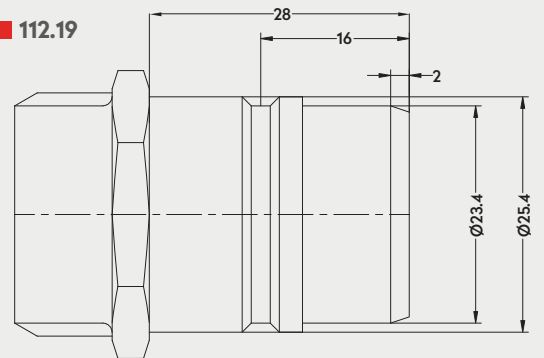

■ 112.19

Compatible with

PARKER - LEGRIS Ø12 - Ø19