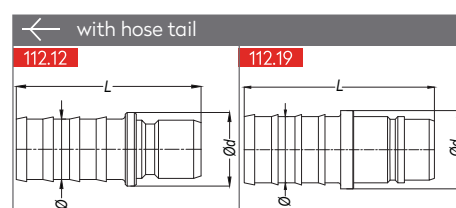

VALVED QUICK COUPLINGS SCHNELLKUPPLUNGEN MIT VENTIL

Part No.	Ø	SW	L	Ød
112.12 DG 17	BSP 3/8"	27	55.5	28.8
112.12 DG 21	BSP 1/2"	27	55.5	28.8

Part No.	Ø	SW	L	Ød
112.12 HG 13	Ø13	27	87.7	28.8
112.12 HG 15	Ø15	27	87.7	28.8
112.12 HG 19	Ø19	27	93.3	28.8
112.19 HG 19	Ø19	36	90.5	39.6

UNVALVED QUICK COUPLINGS SCHNELLKUPPLUNGEN OHNE VENTIL

Part No.	Ø	SW	L	Ød
112.12 DGF 17	BSP 3/8"	24	34	28.8
112.12 DGF 21	BSP 1/2"	24	34	28.8
112.12 DGF 26	BSP 3/4"	30	38	28.8
112.12 DGF 33	BSP 1"	36	40	28.8
112.19 DGF 33	BSP 1"	36	45	39.6

Part No.	Ø	L	Ød
112.12 HGF 12	Ø12	51	28.8
112.12 HGF 15	Ø15	51	28.8
112.12 HGF 19	Ø19	57	28.8
112.19 HGF 19	Ø19	70	39.6
112.19 HGF 25	Ø25	70	39.6

PLUGS STECKNIPPEL

Part No.	Ø	SW	L
112.12 EU 17	BSP 3/8"	22	31.5
112.12 EU 21	BSP 1/2"	22	37
112.12 EU 26	BSP 3/4"	27	41
112.12 EU 33	BSP 1"	35	41
112.19 EU 26	BSP 3/4"	27	42.5
112.19 EU 33	BSP 1"	35	46

Part No.	Ø	SW	L
112.12 DU 13	BSP 1/4"	17	37.5
112.12 DU 17	BSP 3/8"	21	37.5
112.12 DU 21	BSP 1/2"	25	37.5
112.12 DU 26	BSP 3/4"	32	42.5
112.12 DU 33	BSP 1"	38	45.5

Part No.	Ø	L	Ød
112.12 HU 07	Ø7	54	17
112.12 HU 10	Ø10	54	17
112.12 HU 12	Ø12	50	17
112.12 HU 13	Ø13	54	17
112.12 HU 15	Ø15	50	18
112.12 HU 16	Ø16	50	20
112.12 HU 19	Ø19	57.5	21
112.19 HU 19	Ø19	69	25.3
112.19 HU 25	Ø25	73	30