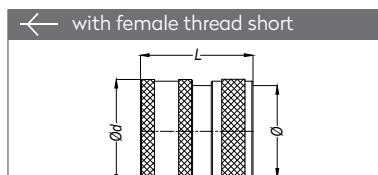

Part No.	Ø	Ød	L
120 BG 26	BSP 3/4"	30	32