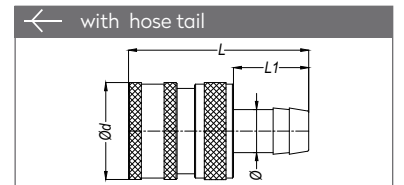

Part No.	Ø	Ød	L	L1
120 HGF 08	8 mm	30	54.3	23.3
120 HGF 09	9 mm	30	54.3	23.3
120 HGF 10	10 mm	30	54.3	23.3
120 HGF 13	13 mm	30	54.3	23.3
120 HGF 16	16 mm	30	54.3	23.3
120 HGF 19	19 mm	30	54.3	23.3